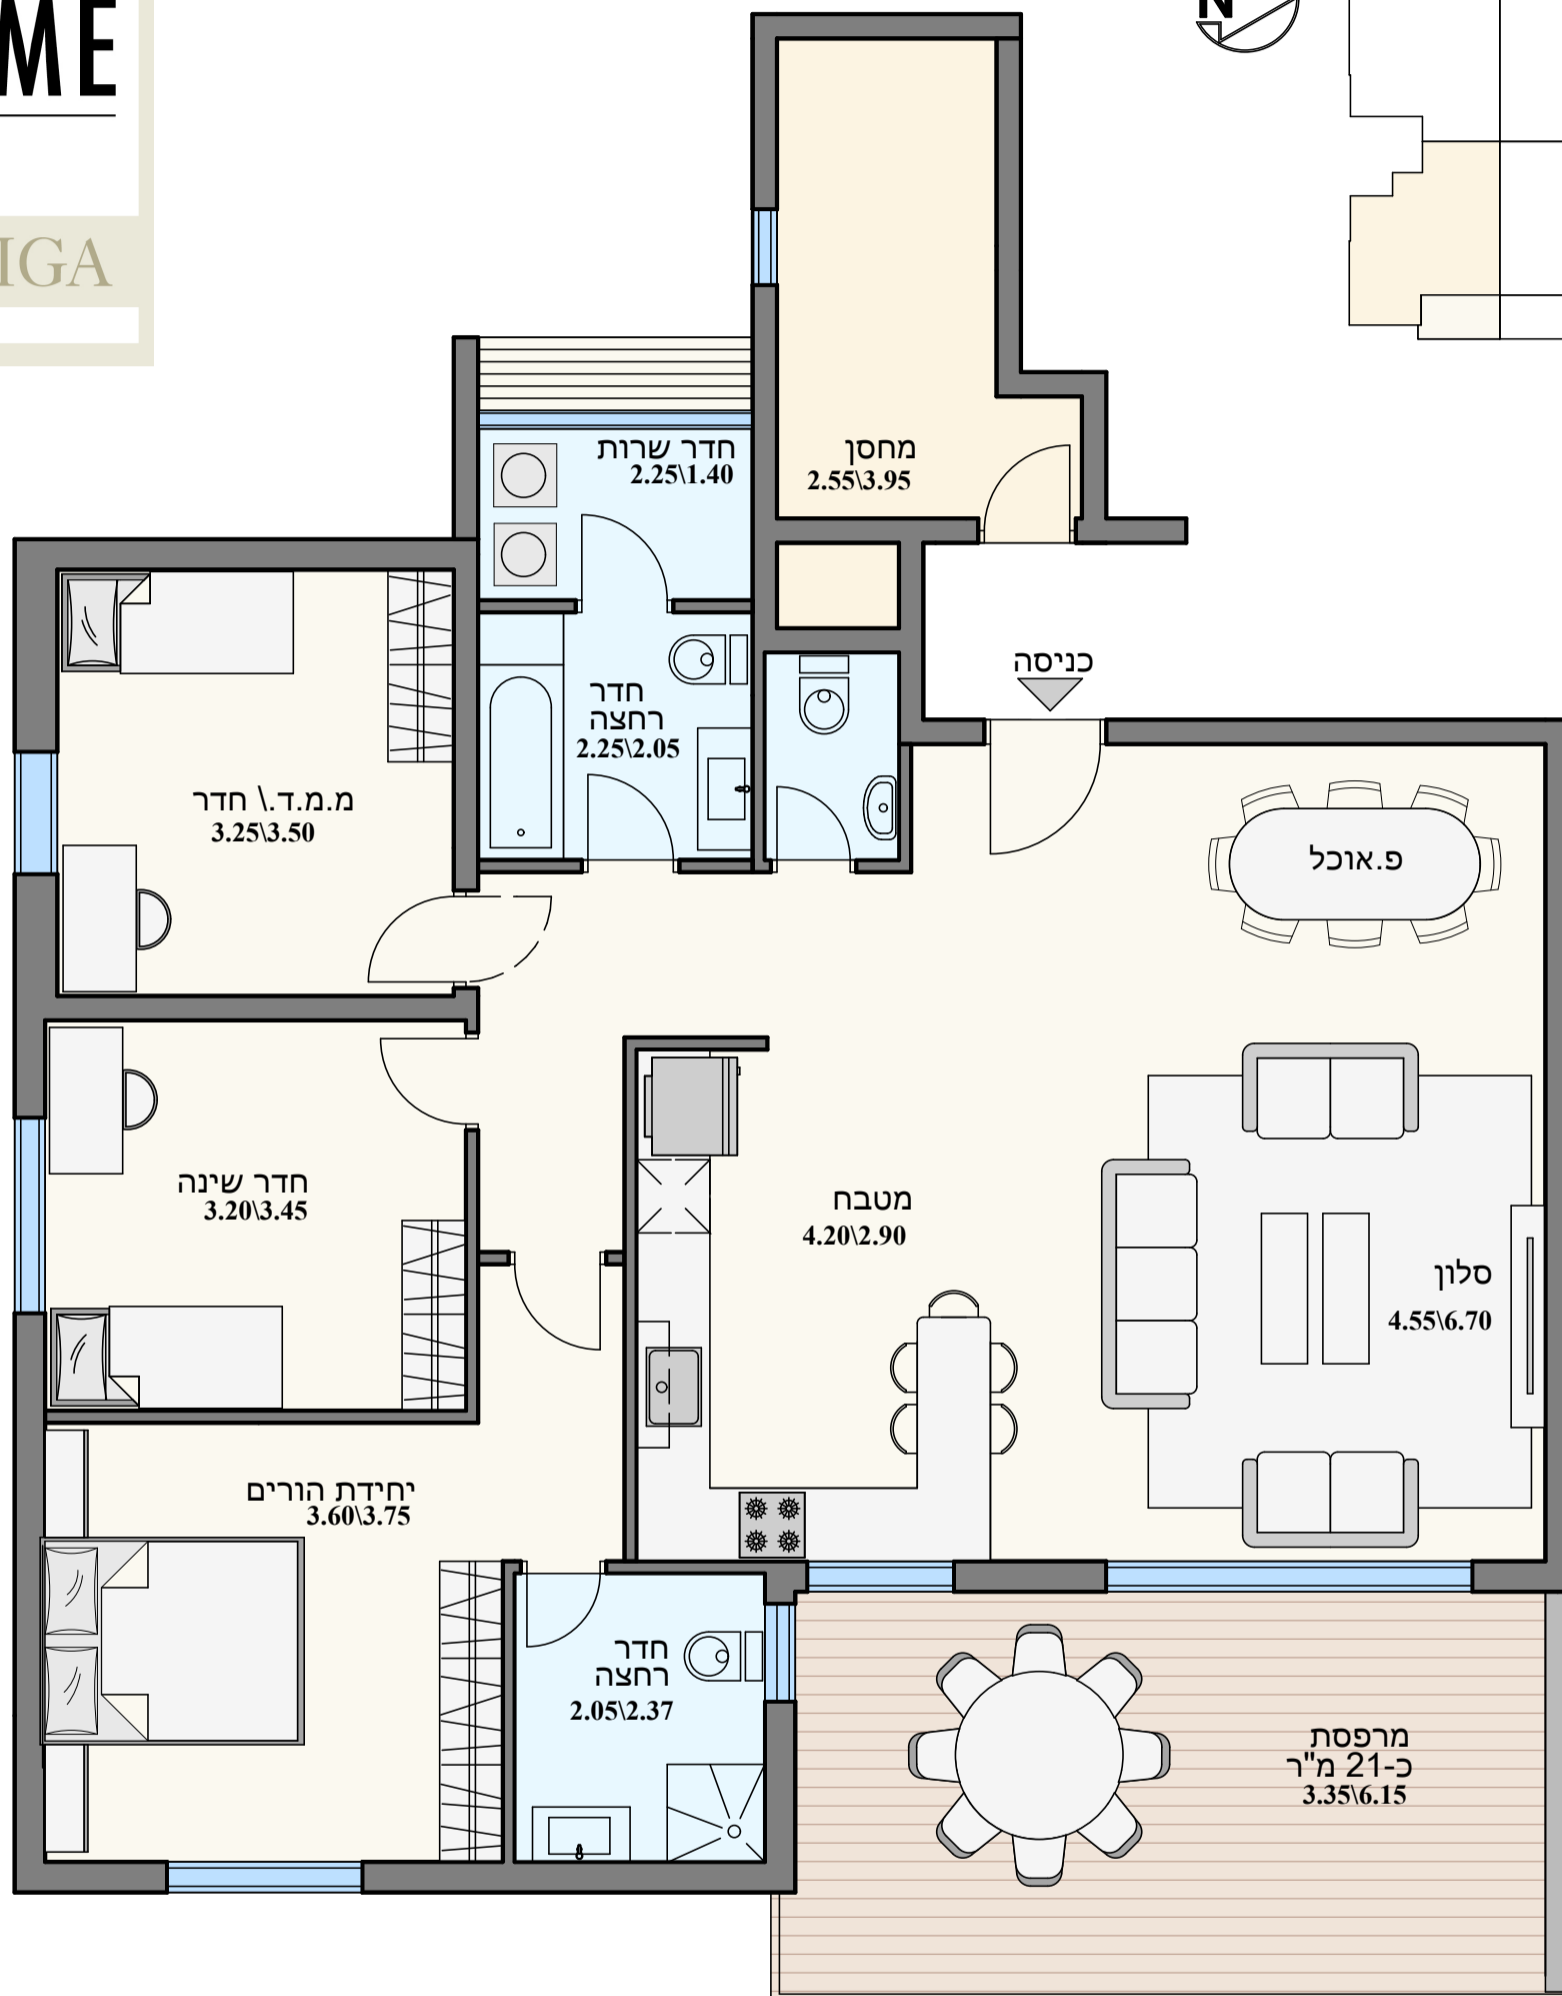

— welcome —
HOME

BY BRIGA

דירת 4 חדרים כ-120 מ"ר

תוכניות הדירה והפרויקט הינם לצורך המחשה בלבד
וכפופות להיתר הבניה. את החברה יחייבו החוזה
והמפרט הטכני החתומים בלבד. ט.ל.ח.